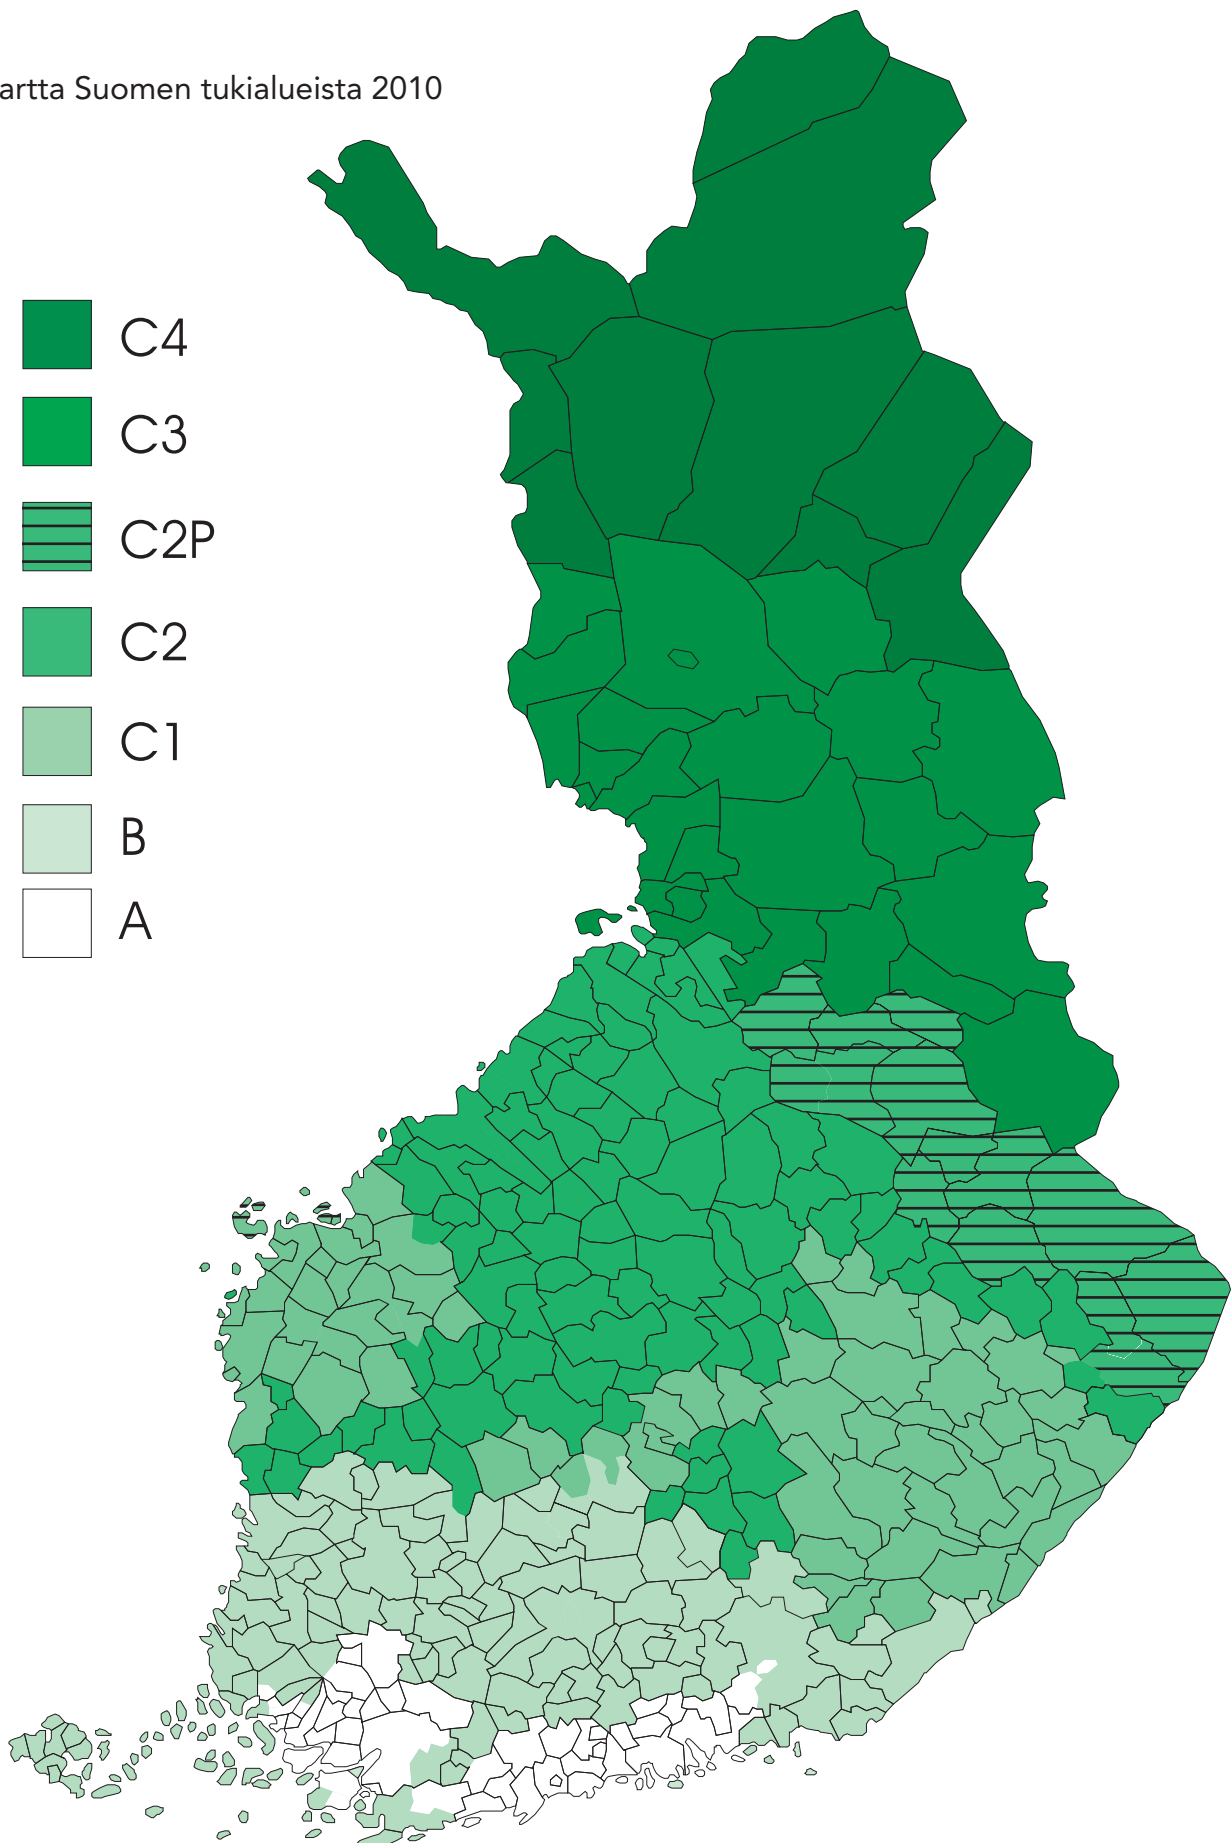

Liite 1 Tukialueittainen kuntaluettelo 2010

Kartta Suomen tukialueista 2010

Tukialueittainen kuntaluettelo 2010

Kuntaliitokset eivät vaikuta kuntien tukialuerajoihin.

Alue A

Askola	Aura	Espoo
Helsinki	Inkoo ¹⁾	Järvenpää
Kaarina ¹⁾	Kauniainen	Kemiönsaari ¹⁾
Kerava	Kirkkonummi	Koski
Kouvola ²⁾	Lapinjärvi	Lieto
Lohja ³⁾	Loimaa	Loviisa ¹⁾
Länsi-Turunmaa ¹⁾	Marttila	Masku ⁴⁾
Mynämäki ⁵⁾	Myrskylä	Naantali ⁶⁾
Nurmijärvi	Oripää	Paimio
Pornainen	Porvoo ¹⁾	Pukkila
Pöytyä ⁷⁾	Raasepori ⁸⁾	Raisio
Rusko ⁹⁾	Salo ¹⁰⁾	Sauvo ¹⁾
Sipoo	Siuntio	Somero
Tarvasjoki	Turku ¹⁾	Tuusula
Vantaa	Vihti	

¹⁾ Lukuun ottamatta kunnan saaristo-osia, jotka kuuluvat osa-alueeseen B.

²⁾ Lukuun ottamatta entisten Anjalankosken kaupungin, Jaalan kunnan, Kuusankosken kaupungin, sekä Valkealan kunnan alueita, jotka kuuluvat osa-alueeseen B.