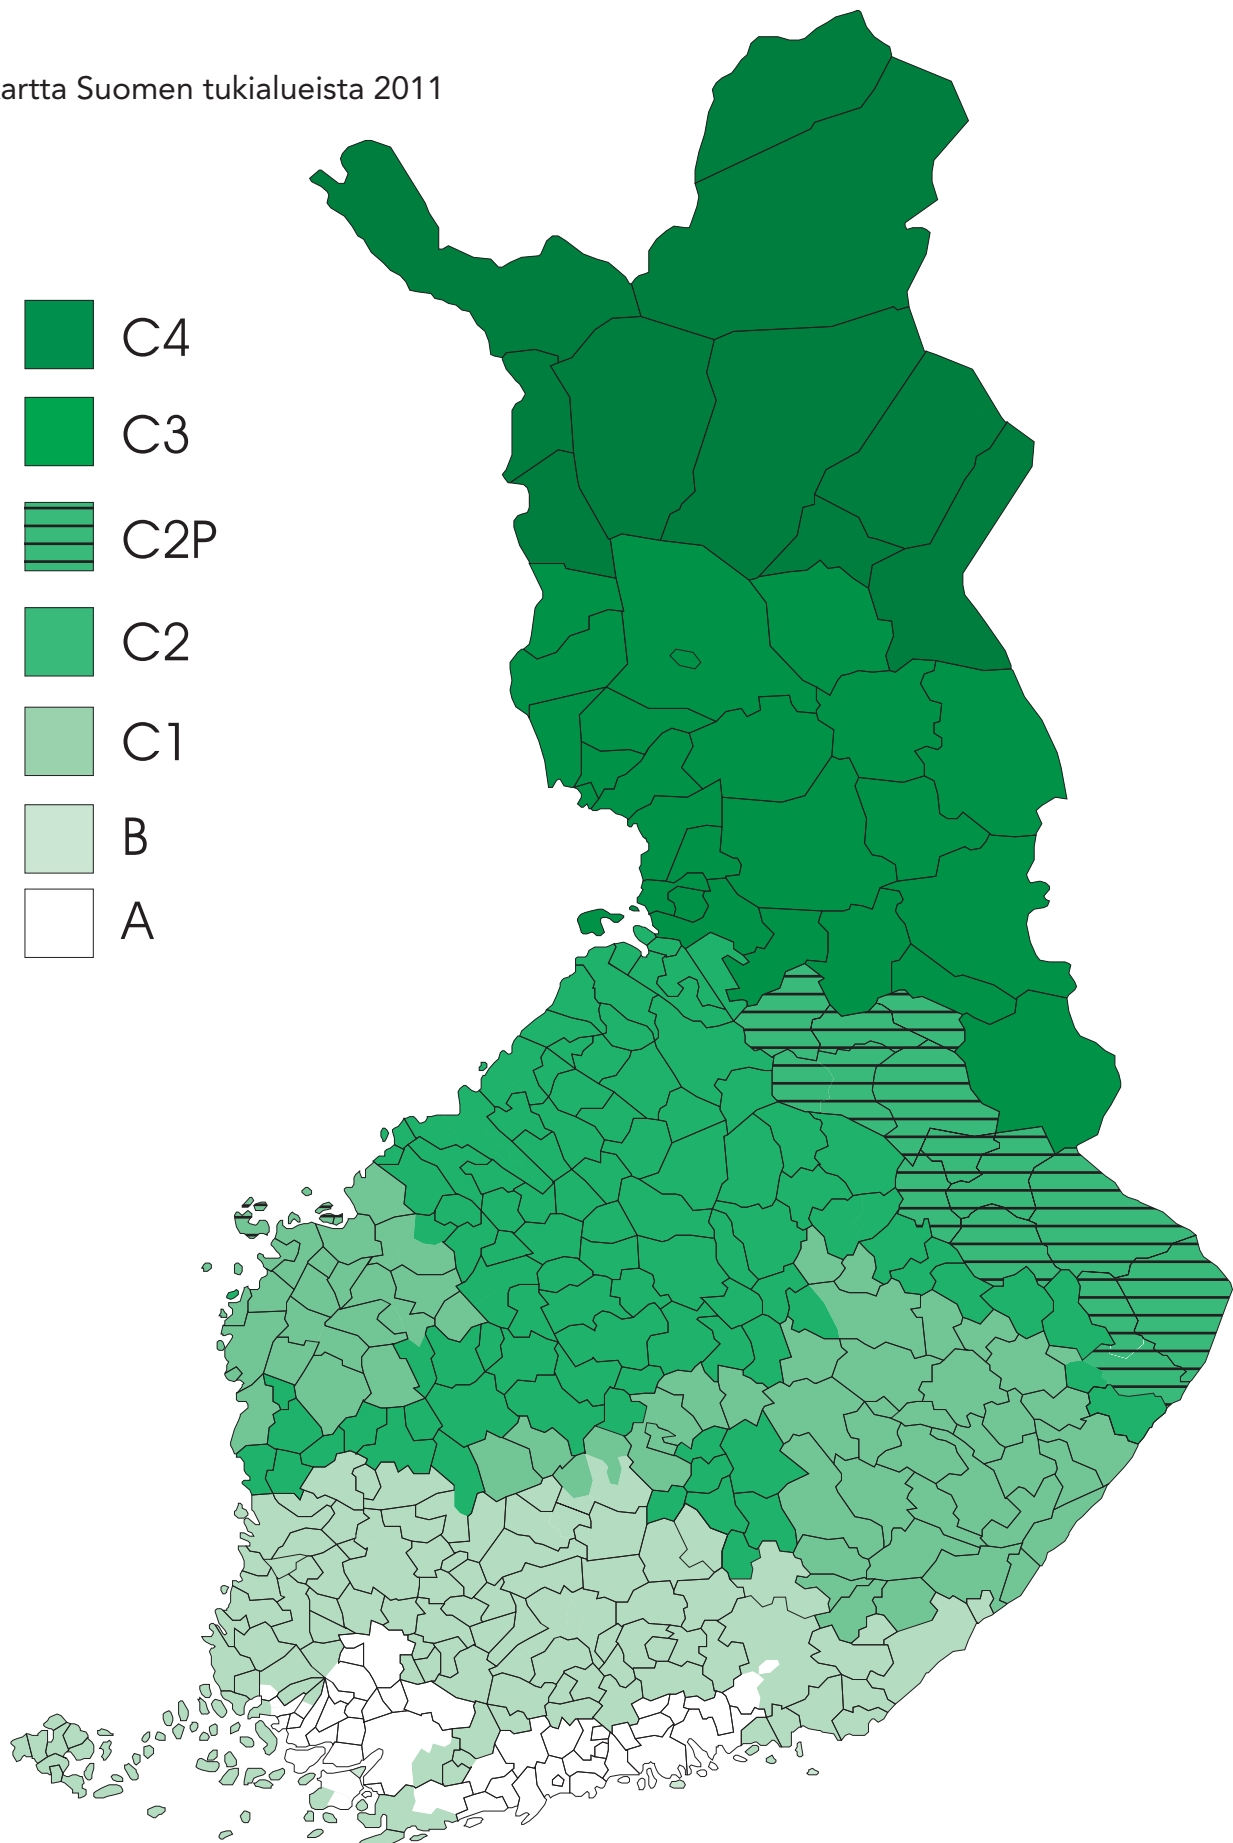

Liite 1 Tukialueittainen kuntaluettelo 2011

Kartta Suomen tukialueista 2011

Tukialueittainen kuntaluettelo 2011

Kuntaliitokset eivät vaikuta kuntien tukialuerajoihin.

Alue A

Askola	Aura	Espoo
Helsinki	Inkoo ¹⁾	Järvenpää
Kaarina ¹⁾	Kauniainen	Kemiönsaari ¹⁾
Kerava	Kirkkonummi	Koski
Kouvola ²⁾	Lapinjärvi	Lieto
Lohja ³⁾	Loimaa	Loviisa ¹⁾
Länsi-Turunmaa ¹⁾	Marttila	Masku ⁴⁾
Mynämäki ⁵⁾	Myrskylä	Naantali ⁶⁾
Nurmijärvi	Oripää	Paimio
Pornainen	Porvoo ¹⁾	Pukkila
Pöytyä ⁷⁾	Raasepori ⁸⁾	Raisio
Rusko ⁹⁾	Salo ¹⁰⁾	Sauvo ¹⁾
Sipoo	Siuntio	Somero
Tarvasjoki	Turku ¹⁾	Tuusula
Vantaa	Vihti	

¹⁾ Lukuun ottamatta kunnan saaristo-osia, jotka kuuluvat osa-alueeseen B.

²⁾ Lukuun ottamatta entisten Anjalankosken kaupungin, Jaalan kunnan, Kuusankosken kaupungin, sekä Valkealan kunnan alueita, jotka kuuluvat osa-alueeseen B.