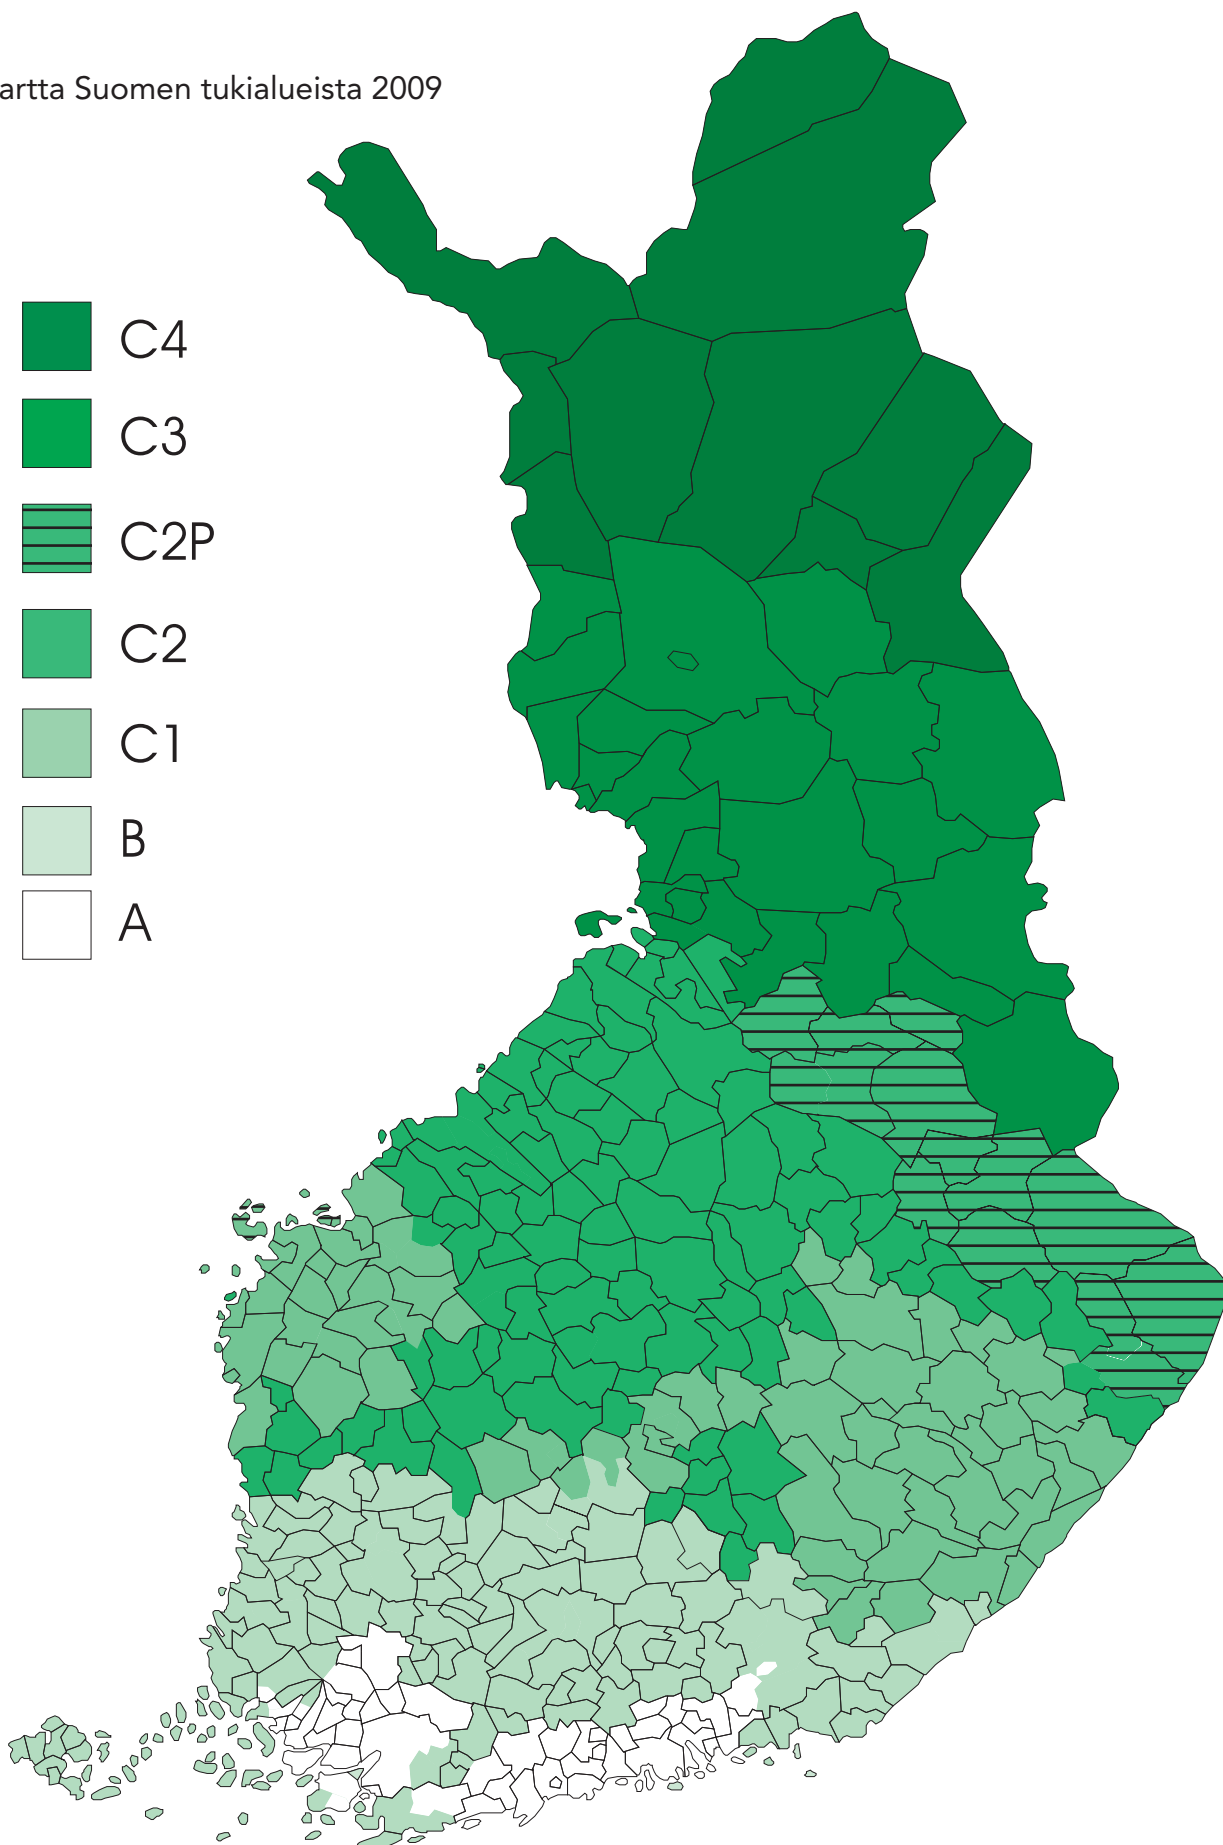

Liite 1 Tukialueittainen kuntaluettelo 2009

Kartta Suomen tukialueista 2009

Tukialueittainen kuntaluettelo 2009

Kuntaliitokset eivät vaikuta kuntien tukialuerajoihin.

Alue A

Askola	Aura	Espoo
Helsinki	Inkoo ¹⁾	Järvenpää
Kaarina ¹⁾	Kauniainen	Kemiönsaari ¹⁾
Kerava	Kirkkonummi	Koski
Kouvola ²⁾	Lapinjärvi	Lieto
Liljendal	Lohja ³⁾	Loimaa
Loviisa	Länsi-Turunmaa ¹⁾	Marttila
Masku ⁴⁾	Mynämäki ⁵⁾	Myrskylä
Naantali ⁶⁾	Nurmijärvi	Oripää
Paimio	Pernaja ¹⁾	Pornainen
Porvoo ¹⁾	Pukkila	Pöytyä ⁷⁾
Raasepori ⁸⁾	Raisio	Ruotsinpyhtää
Rusko ⁹⁾	Salo ¹⁰⁾	Sauvo ¹⁾
Sipoo	Siuntio	Somero
Tarvasjoki	Turku ¹⁾	Tuusula
Vantaa	Vihti	

¹⁾ Lukuun ottamatta kunnan saaristo-osia, jotka kuuluvat osa-alueeseen B.

²⁾ Lukuun ottamatta entisten Anjalankosken kaupungin, Jaalan kunnan, Kuusankosken kaupungin, sekä Valkealan kunnan alueita, jotka kuuluvat osa-alueeseen B.